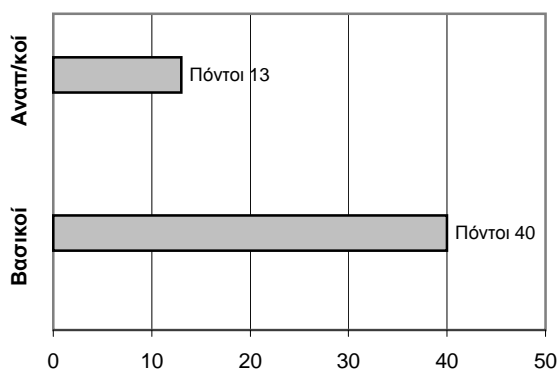

ΤΕΛΙΚΟ ΣΚΟΡ

Ερμής Αργ/λης 55 - 53 Άρης Γλυφάδας

Διατητές: Μαυρέλης- Αλεβίζος

Ανά περίοδο:	1η	2η	3η	4η
Ερμής Αργ/λης	6	14	16	19
Άρης Γλυφάδας	12	14	11	16

Τέλος περιόδου	1η	2η	3η	4η
Ερμής Αργ/λης	6	20	36	55
Άρης Γλυφάδας	12	26	37	53

Προπονητής: Ξαγοράρης Π.- Οικονόμου Δ.

ΑΡΗΣ ΓΛΥΦΑΔΑΣ

Αιφνιδιασμοί: 3 / 4

# Παίχτης	Π	ΕΛ. Β.	2π	3π	Ριμπ.		Ασ	Κλ	Λ	Ταπ	Φάουλ		Rkg*
					Α	Ε					+	-	
4 Γιαχαλής Α.	2	0 / 0	1 / 1	0 / 0	2	0	2	0	0	0	1	0	6
5 Οικονόμου Δ.	2	0 / 2	1 / 1	0 / 3	3	0	1	1	1	0	4	3	1
6 Παπαδάτος Π.	2	2 / 4	0 / 2	0 / 0	0	0	0	0	0	0	2	2	-
7 Αρφαριώτης Στ.	0	0 / 0	0 / 0	0 / 0	0	0	0	0	0	0	0	1	0
8 Μαρώσης Θ.	7	3 / 4	2 / 3	0 / 1	10	1	0	0	0	0	2	4	15
9 Σπονδυλίδης Αλ.	8	1 / 2	2 / 6	1 / 4	6	0	1	2	3	0	2	2	6
10 Παπαχρήστου Θ.	4	0 / 1	2 / 4	0 / 0	3	1	2	0	3	0	1	2	4
11 Πιτυκάκης Μ.	7	5 / 8	1 / 3	0 / 0	1	0	4	0	1	0	4	1	6
12 Σταυρίδης Γ.	13	7 / 8	3 / 8	0 / 0	3	4	0	1	1	0	4	3	14
13 Βασιλάτος Α.	0	0 / 0	0 / 0	0 / 0	0	0	0	0	0	0	0	0	0
14 Μαράντης Φ.	0	0 / 0	0 / 0	0 / 0	0	0	0	0	0	0	0	0	0
16 Κουτουφάς Γ.	8	6 / 8	1 / 10	0 / 1	3	0	1	1	3	1	6	0	-
Ομαδικά					1	1			2		0	0	
ΣΥΝΟΛΟ:	53	24 / 37	13 / 38	1 / 9	32	7	11	5	14	1	26	18	49
		65%	34%	11%									

Αναλογία Πόντων: