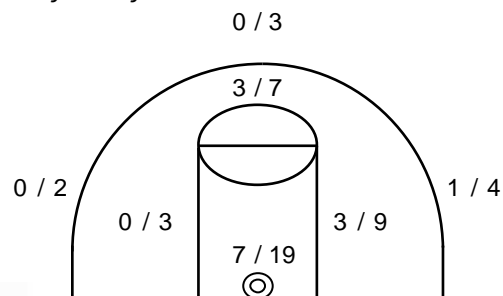

Αναλογία Πόντων:

Εντός Πεδιάς:

\*Ranking=Πόντοι+Ριμπάουντ+Ασιστ+Κλεψίματα+Τάπες-Αστοχα σουτ-Λάθη (Συμ/χη&gt;7min.)